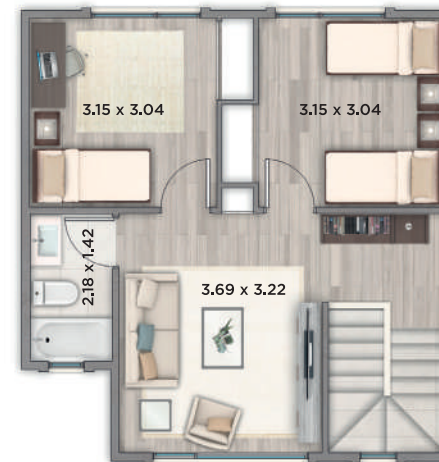

PIEDRA ROJA
AGUAPIEDRA

CASA

CHILENA 188 m²

1^{er} Piso

2^{do} Piso

- 1 Amplia y moderna cocina integrada al comedor por puertas correderas, con exclusivos muebles italianos y gran isla central.
- 2 Grandes ventanales que permiten prolongar el espacio interior hacia el exterior.
- 3 Sofisticado y moderno baño principal iluminado naturalmente a través de un gran ventanal, cuenta con ducha en obra, vanitorio con doble cuba, tocador y WC suspendido.
- 4 Amplio e iluminado recinto integrado al dormitorio principal para un dormitorio de transición, escritorio o segundo walk in closet.

CASA
CHILENA
188 m²

3 dormitorios + 3 baños

Dormitorio de servicio

Aislación EIFS

Loggia integrada a la cocina

Superficie Piso 1 137,5 m²

Superficie Piso 2 50,2 m²

Superficie Total/Útil 187,7 m²