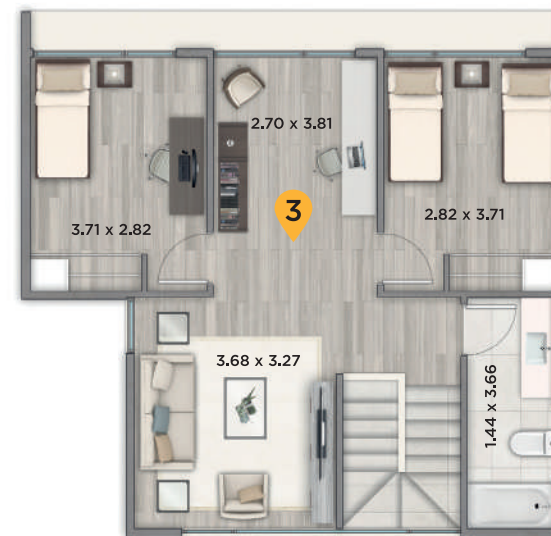

PIEDRA ROJA
AGUAPIEDRA

CASA
—
MEDITERRÁNEA 173 m²

1^{er} Piso

2^{do} Piso

- 1 Moderna cocina semi integrada al comedor a través de puertas correderas, con sofisticadas terminaciones y gran mesón isla.
- 2 Amplio comedor con doble fuente de iluminación natural que puede conectar directamente con futuro quincho.
- 3 Gran sala de estar que se puede adaptar de acuerdo a las necesidades de tu familia, convirtiéndola en un cuarto dormitorio o escritorio.
- 4 Elegante baño principal con terminaciones de primer nivel, WC suspendido, ducha en obra y ventanal de piso a cielo.

CASA MEDITERRÁNEA 173 m²

3 dormitorios + 3 baños

Dormitorio de servicio

Aislación EIFS

Loggia integrada a la cocina

Superficie Piso 1 109,9 m²

Superficie Piso 2 63,5 m²

Superficie Total/Útil 173,4 m²