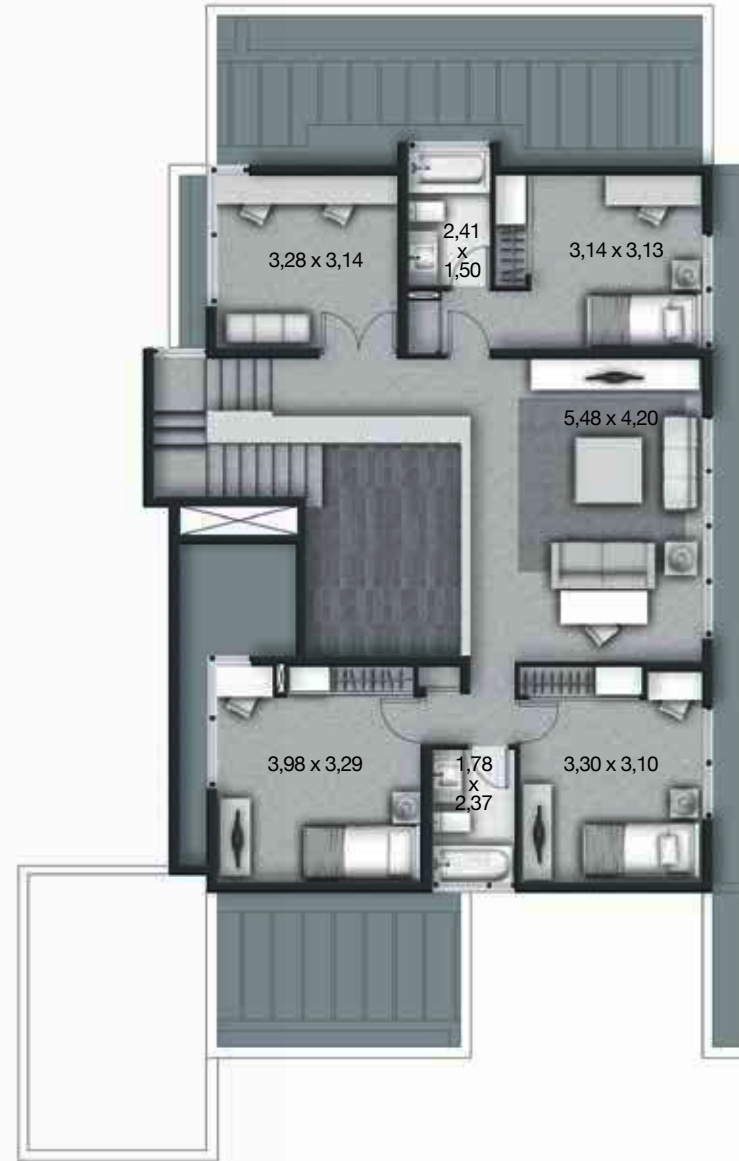

CASA MEDITERRÁNEA 276 m<sup>2</sup>

MONTEPIEDRA

IM  
INMOBILIARIA  
MANQUEHUE®

# CASA MEDITERRÁNEA

276 M<sup>2</sup>

1er piso

2do piso

- 4 dormitorios, 2 en suite
- Walk-in closet en dormitorio principal
- 3 baños más baño de visitas
- Living y comedor independientes
- Sala de estar familiar
- Sala de estar en dormitorio principal
- Escritorio
- Dependencias
- 2 pisos

SUPERFICIE PISO 1 : 166,57 m<sup>2</sup>

SUPERFICIE PISO 2 : 110,03 m<sup>2</sup>

SUPERFICIE TOTAL : 276,60 m<sup>2</sup>