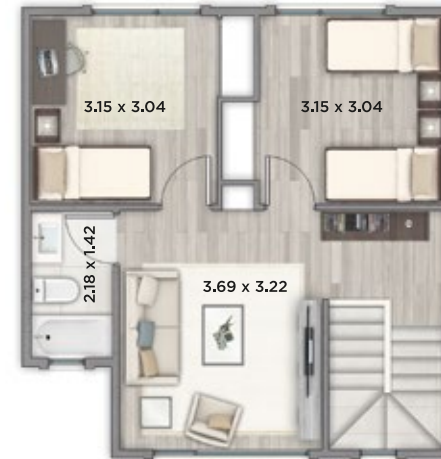

## 1<sup>er</sup> Piso

## 2<sup>do</sup> Piso

- 1 Amplia y moderna cocina integrada al comedor por puertas correderas, con exclusivos muebles italianos y gran isla central.
- 2 Grandes ventanales que permiten prolongar el espacio interior hacia el exterior.
- 3 Sofisticado y moderno baño principal iluminado naturalmente a través de un gran ventanal, cuenta con ducha en obra, vanitorio con doble cuba, tocador y WC suspendido.
- 4 Amplio e iluminado recinto integrado al dormitorio principal para un dormitorio de transición, escritorio o segundo walk in closet.

3 dormitorios + 3 baños

Dormitorio de servicio

Aislación EIFS

Loggia integrada a la cocina

Superficie Piso 1 137,5 m<sup>2</sup>

Superficie Piso 2 50,2 m<sup>2</sup>

Superficie Total/Útil 187,7 m<sup>2</sup>