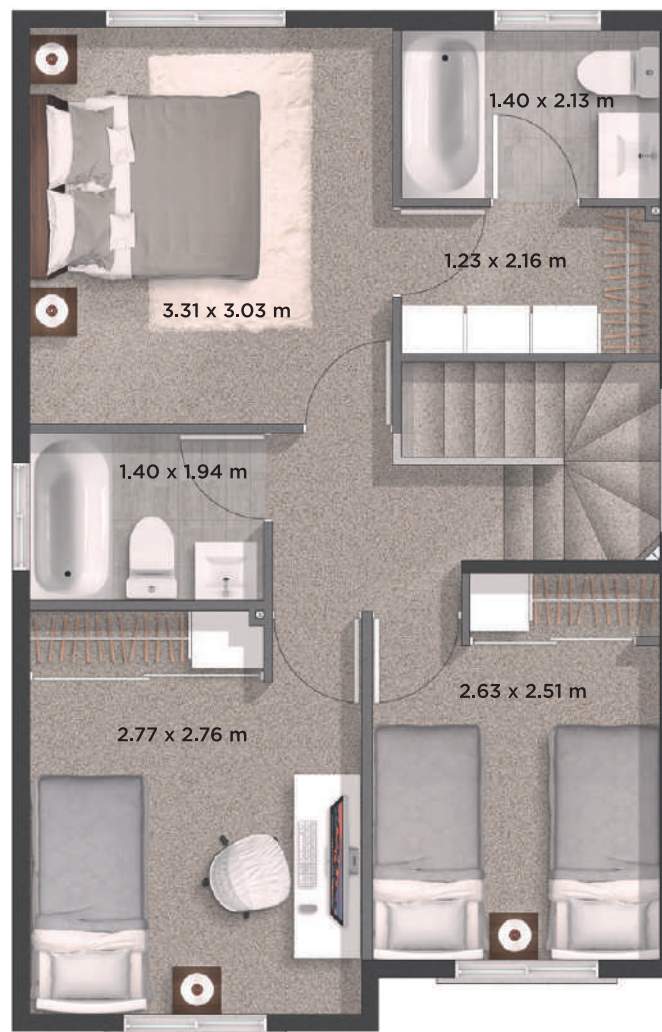

ALTO
LA CRUZ

CASA
CHILENA
88 m²

1^{er} Piso

2^{do} Piso

CASA CHILENA 88 m²

3 dormitorios,
principal en suite

3 baños

Cocina integrada
con gran mesón isla

Casa de hormigón
en 1^o y 2^o piso

Superficie Piso 1 43,38 m²

Superficie Piso 2 45,58 m²

Superficie Total 88,96 m²

*Superficie total es equivalente a la superficie útil.

IMANQUEHUE.COM