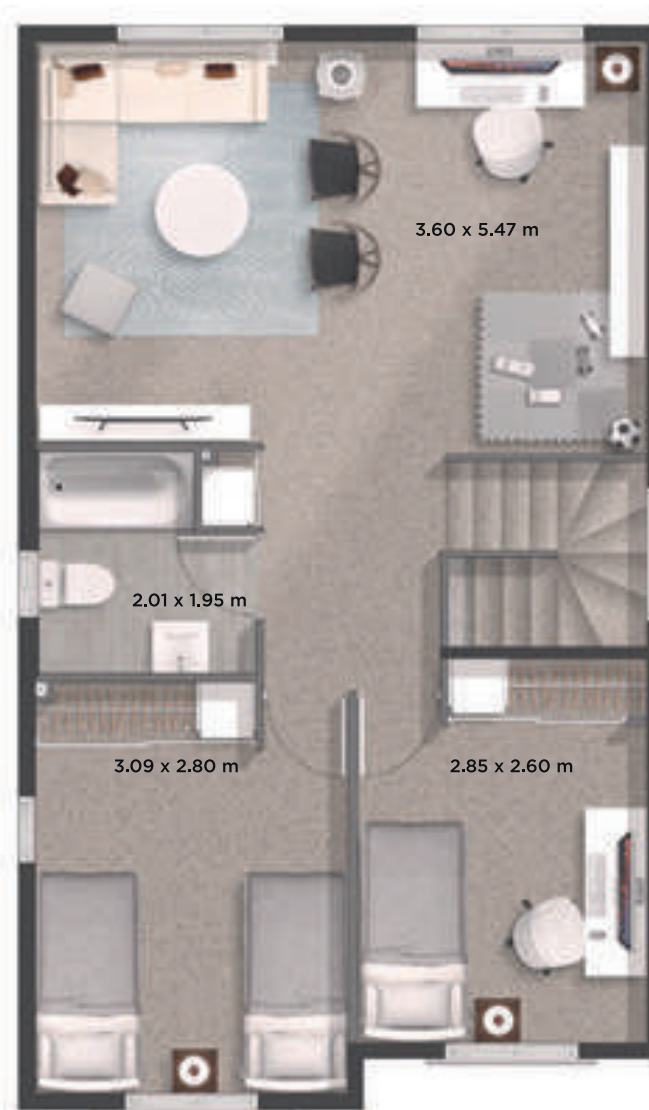

ALTO
LA CRUZ

CASA
CHILENA
110 m²

1^{er} Piso

2^{do} Piso

CASA CHILENA 110 m²

3 dormitorios,
principal en suite

3 baños

Cocina integrada
con gran mesón isla

Amplio estar en 2^o piso

Casa de hormigón
en 1^o y 2^o piso

Superficie Piso 1 56,47 m²

Superficie Piso 2 54,25 m²

Superficie Total 110,72 m²

*Superficie total es equivalente a la superficie útil.

IMANQUEHUE.COM