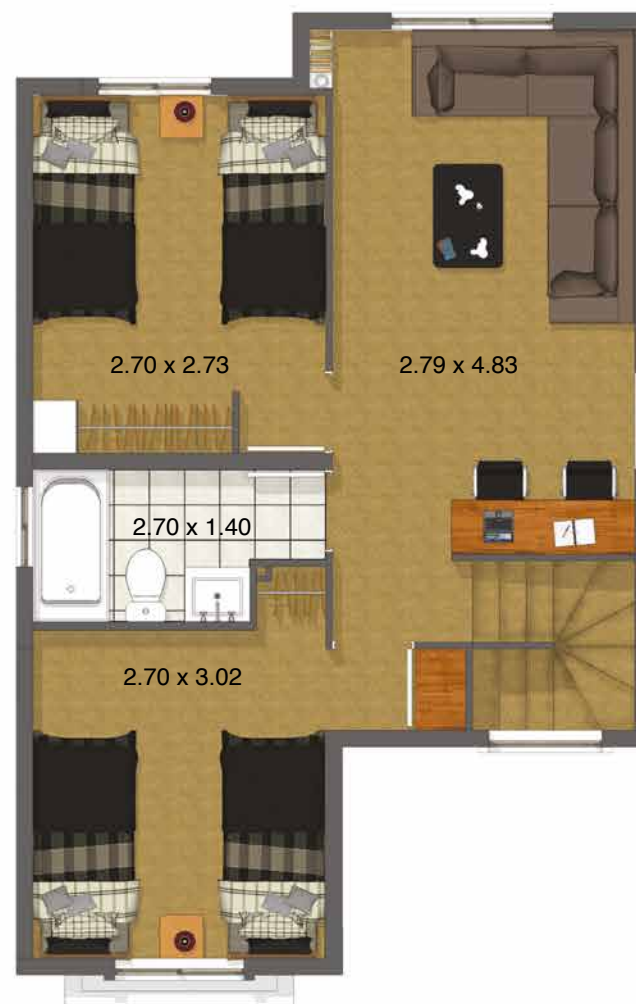

CASA BOLDO 111 M²

CAMPO DE MACHALI

CASA BOLDO 111 M²

- 3 dormitorios, principal en suite.
- Walk-in closet en dormitorio principal.
- 4to dormitorio opcional (2.51x2.79).
- 2 baños más baño de visitas.
- Amplia Sala de estar.
- Cocina Equipada.
- Living Comedor.

SUPERFICIE PISO 1 : 66,78 m²

SUPERFICIE PISO 2 : 44,41 m²

SUPERFICIE TOTAL : 111,19 m²