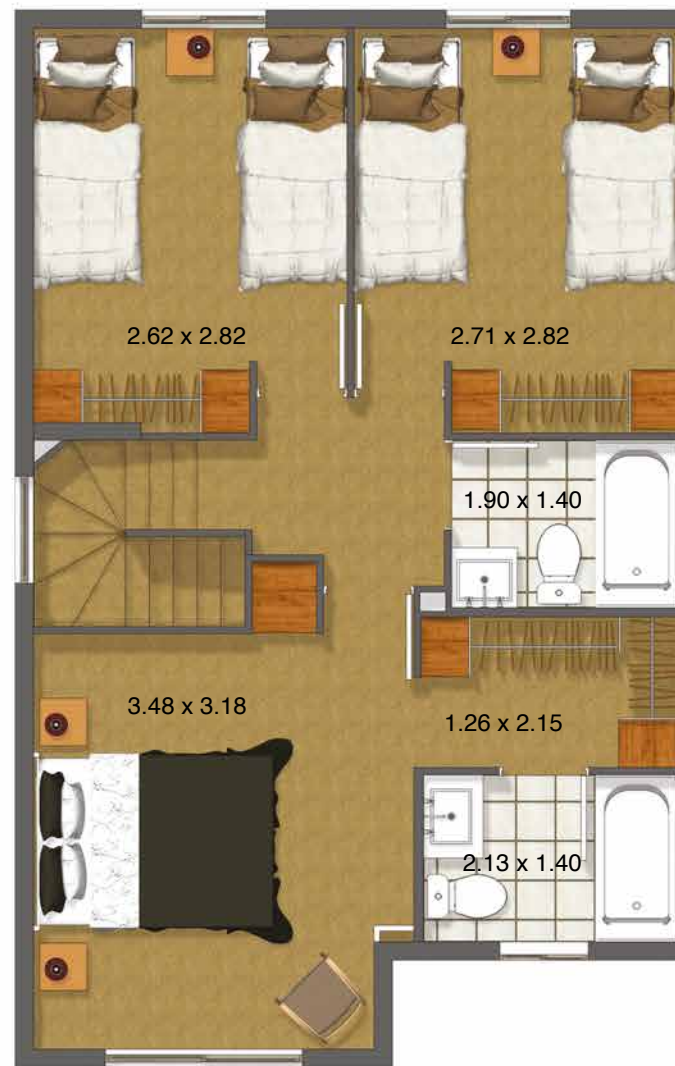

CASA ARRAYAN 106 m²

CAMPO DE MACHALI

INMOBILIARIA
MANQUEHUE®

CASA ARRAYAN 106 m²

- 3 dormitorios, principal en suite.
- Walk-in closet en dormitorio principal.
- 2 baños más baño de visitas.
- Cocina Equipada y con espacio para Family room.
- Living Comedor independientes.

SUPERFICIE PISO 1 : 57,70 m²

SUPERFICIE PISO 2 : 48,30 m²

SUPERFICIE TOTAL : 106,00 m²