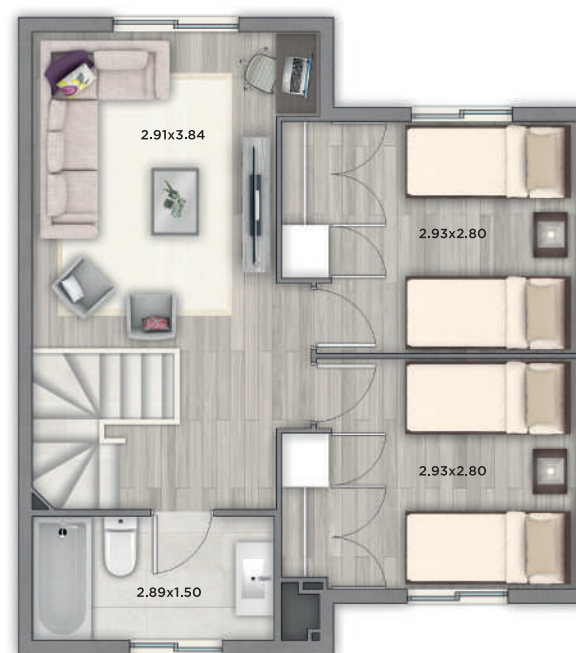

POLO DE
MACHALÍ

CASA CHILENA

120 m²

1^{er} Piso

2^{do} Piso

CASA CHILENA 120 m² 2 PISOS

3 dormitorios + 3 baños

Dormitorio principal en suite
con estar incorporado

Cocina integrada al comedor

Dormitorios secundarios y
estar en 2^o piso

Superficie 1^{er} piso 73,05 m²
Superficie 2^{do} piso 47,62 m²
Superficie Total/Útil 120,67 m²

IM
INMOBILIARIA
MANQUEHUE