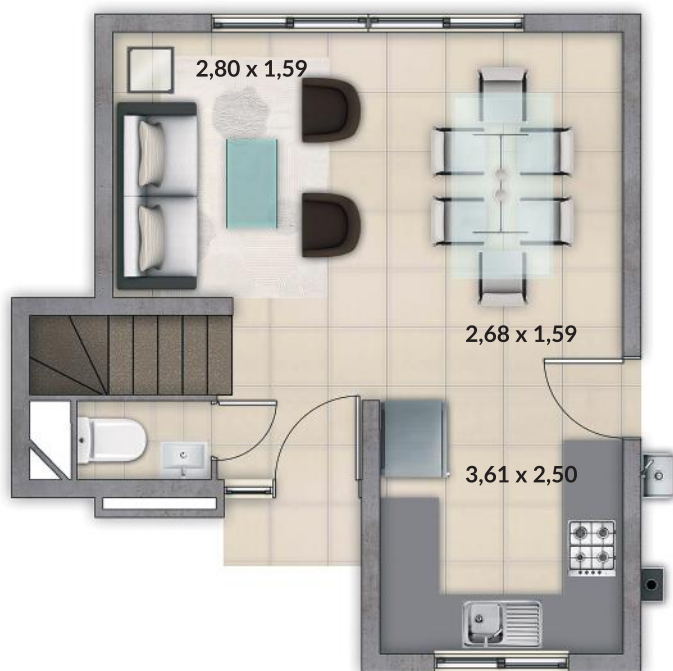

ESTANCIA LIRAY

Casa **Zorzal** 72m²

IM
INMOBILIARIA
MANQUEHUE

CASA
ZORZAL
72 m²

1^{er} Piso

2^{do} Piso

3 dormitorios

2 baños

Cocina integrada
al comedor

Cocina equipada

Primer Piso: 34,10 m²

Segundo Piso: 37,67 m²

Superficie Total / Útil: 71,77 m²