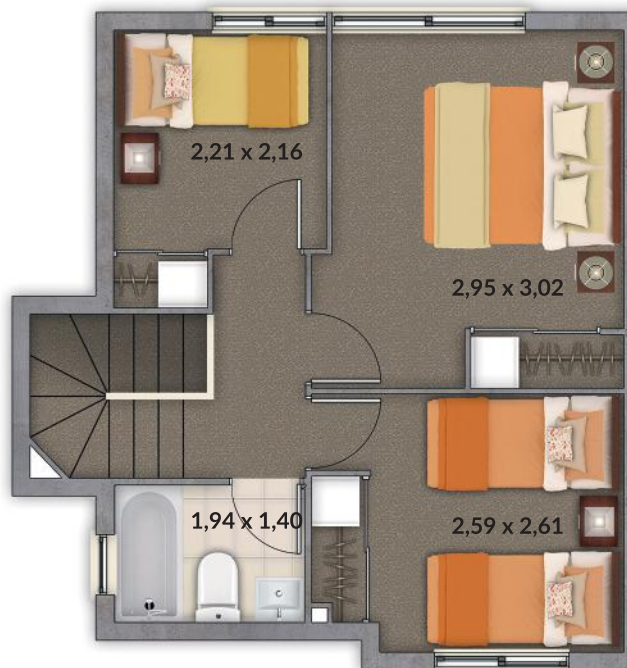

ESTANCIA LIRAY

Casa **Zorzal** 72m²

IM
INMOBILIARIA
MANQUEHUE

CASA
ZORZAL
72 m²

1^{er} Piso

2^{do} Piso

3 dormitorios

2 baños

Cocina integrada
al comedor

Cocina equipada

Primer Piso: 34,10 m²

Segundo Piso: 37,67 m²

Superficie Total / Útil: 71,77 m²